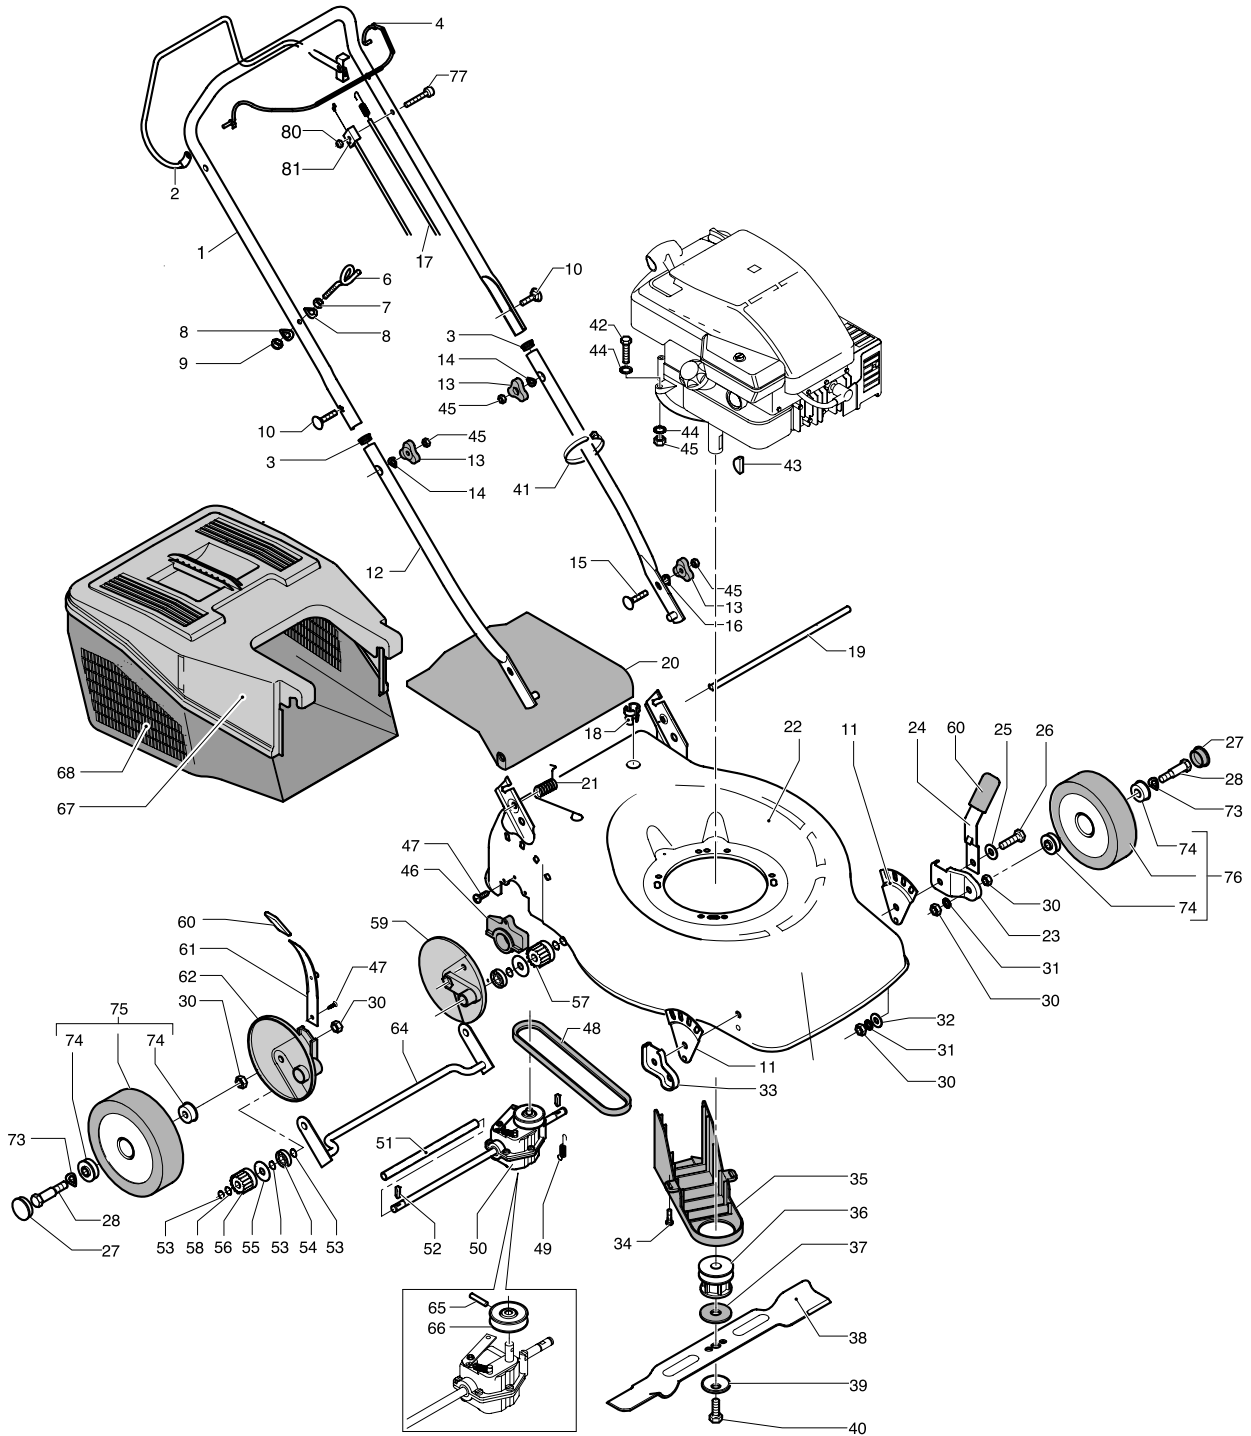

CONSUMER PRODUCT

EIPL2006 V520000005

BRAND	MODEL	PnC
Partner	P4046SD	962000029

Spare parts
Ersatzteile
Pièces détachées
Reserve onderdelen
Repuestos
Reservdelar

Pos.	PN ELX	DESCRIPTION	Q.ty	Pos.	PN ELX	DESCRIPTION	Q.ty
1	531205203	UPPER HANDLE	1	40	531208008	SCREW	1
2	531205208	CLUTCH HANDLE	1	41	531205581	CLAMP	2
3	531208950	PLUG	2	42	531205196	SCREW	3
4	531211429	BRAKE HANDLE	1	43	531204907	KEY	1
6	531205169	CABLE HOOK	1	44	531207981	WASHER	6
7	531207165	NUT	1	45	531207982	NUT	7
8	531204961	WASHER	2	46	531205944	SUPPORT	2
9	531208491	NUT	1	47	531208216	SCREW	3
10	531207089	SCREW	2	48	531207280	BELT	1
11	531210608	SUPPORT	2	49	531205216	SPRING	1
12	531206071	HANDLE LOWER	2	50	531213047	GEAR-BOX	1
13	531204923	KNOP	4	51	531207697	SPACER TUBE	1
14	531207090	WASHER	2	52	531205108	KEY	2
15	531204921	SCREW	2	53	531208772	SEEGER	6
16	531204922	WASHER	2	54	531208778	BALL-BEARING	2
17	531206191	CABLE	1	55	531207847	WASHER	2
18	531205557	CABLE LOCK	1	56	531205045	PINION	1
19	531205060	TIE ROD	1	57	531205046	PINION	1
20	531212646	DEFLECTOR	1	58	531208859	WASHER	2
21	531205999	SPRING	1	59	531205195	FLANGE	1
22	531213915	DECK	1	60	531207986	SHEATING	3
23	531204914	SUPPORT	1	61	531205228	LEVER	1
24	531207985	LEVER	2	62	531205194	FLANGE	1
25	531206020	WASHER	2	64	531205210	AXLE	1
26	531204912	SCREW	2	65	531207703	RESILIENT PIN	1
27	531210538	PLUG	4	66	531208899	PULLEY	1
28	531205042	SCREW	4	67	531208296	GRASS CATCHER UPPER	1
30	531207978	NUT	10	68	531208313	GRASS CATCHER BOTTOI	1
31	531208974	WASHER	4	73	531206644	WASHER	4
32	531207989	WASHER	2	74	531205214	BALL-BEARING	8
33	531204915	SUPPORT	1	75	531210613	WHEEL	2
34	531207856	SCREW	3	76	531210703	WHEEL	2
35	531205047	BELT HOUSING	1	77	531206346	SCREW	1
36	531205048	BLADE ADAPTER	1	80	531205213	NUT	1
37	531207243	WASHER	1	81	531213434	CABLE BRAKE	1
38	531211017	BLADE	1	82	531211690	MOTOR COVER	1
39	531207237	WASHER	1	83	531212406	ENGINE HOUSING	1